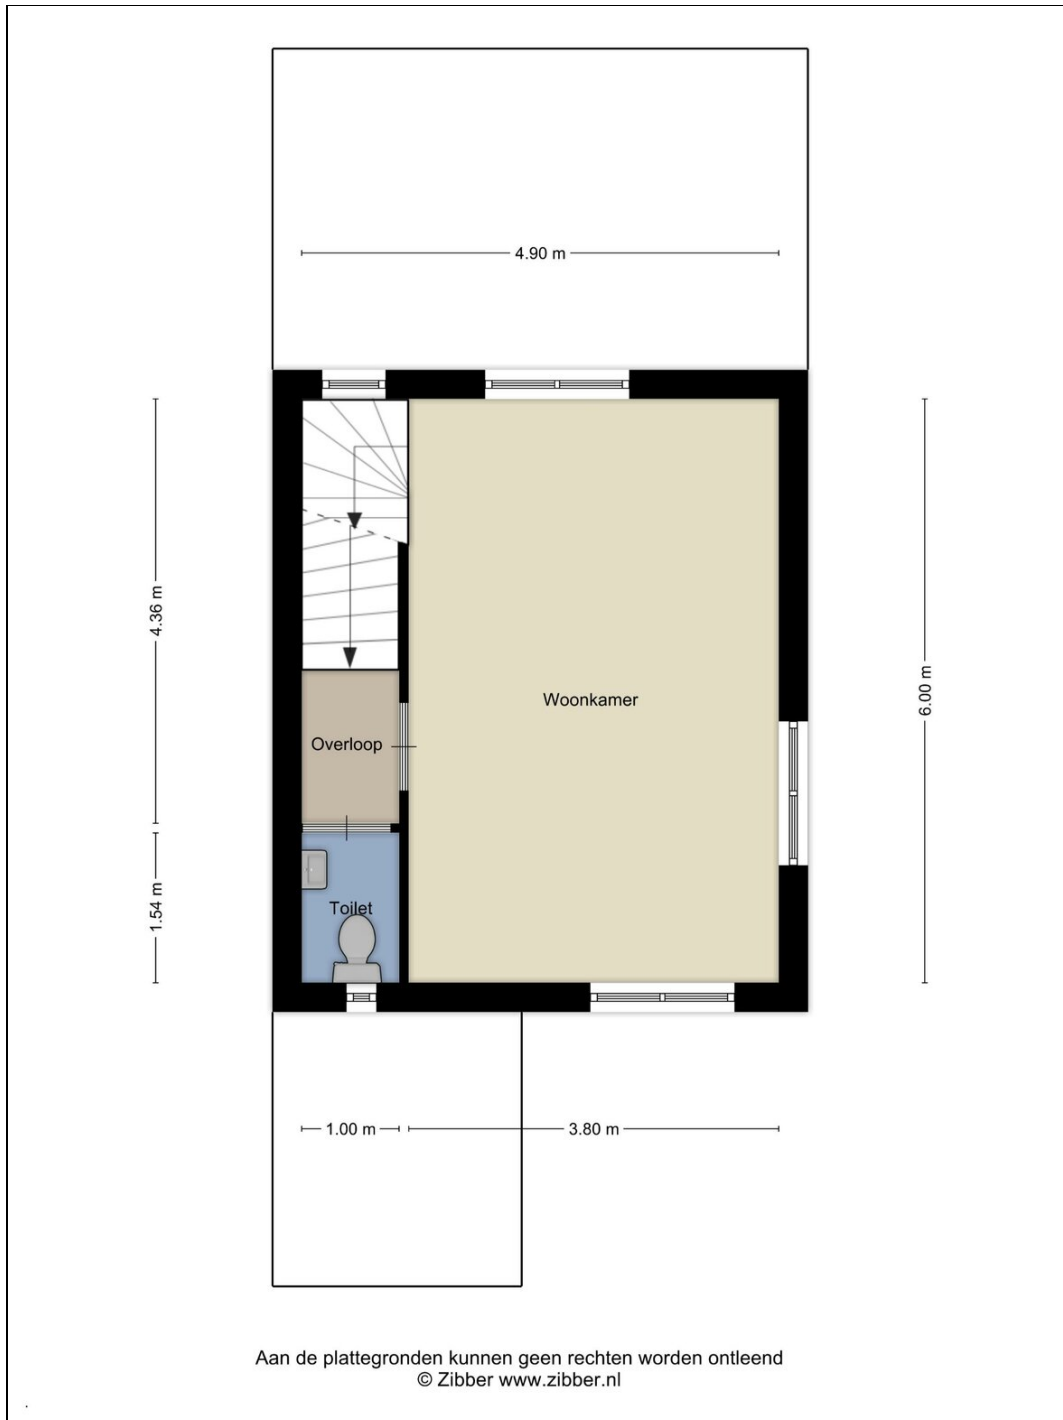

Plattegrond