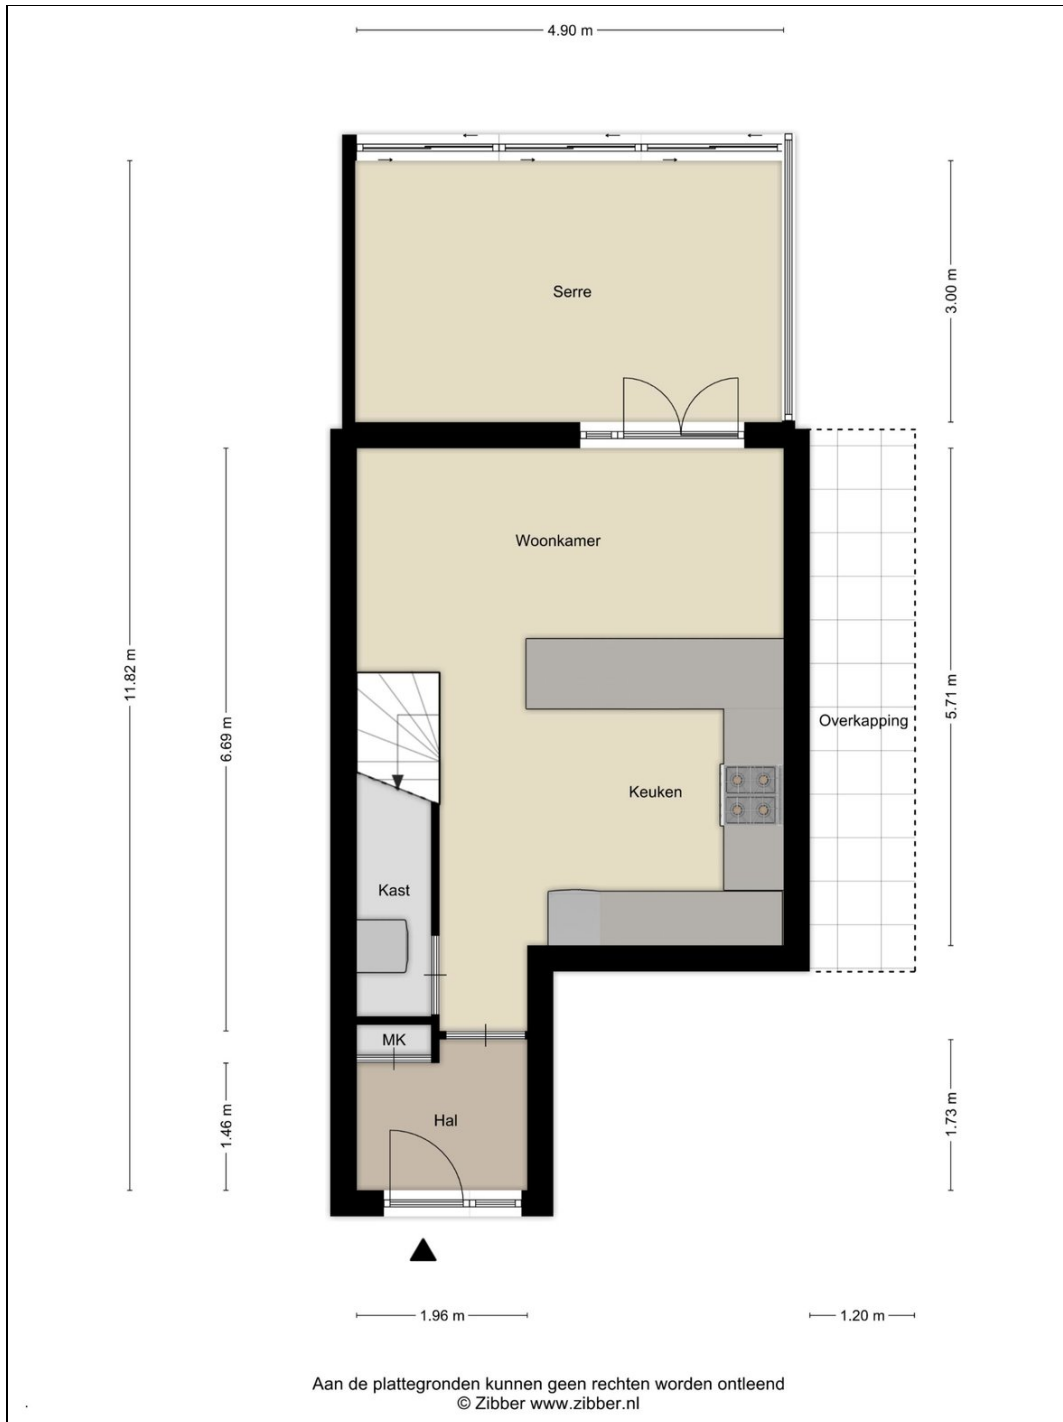

Plattegrond