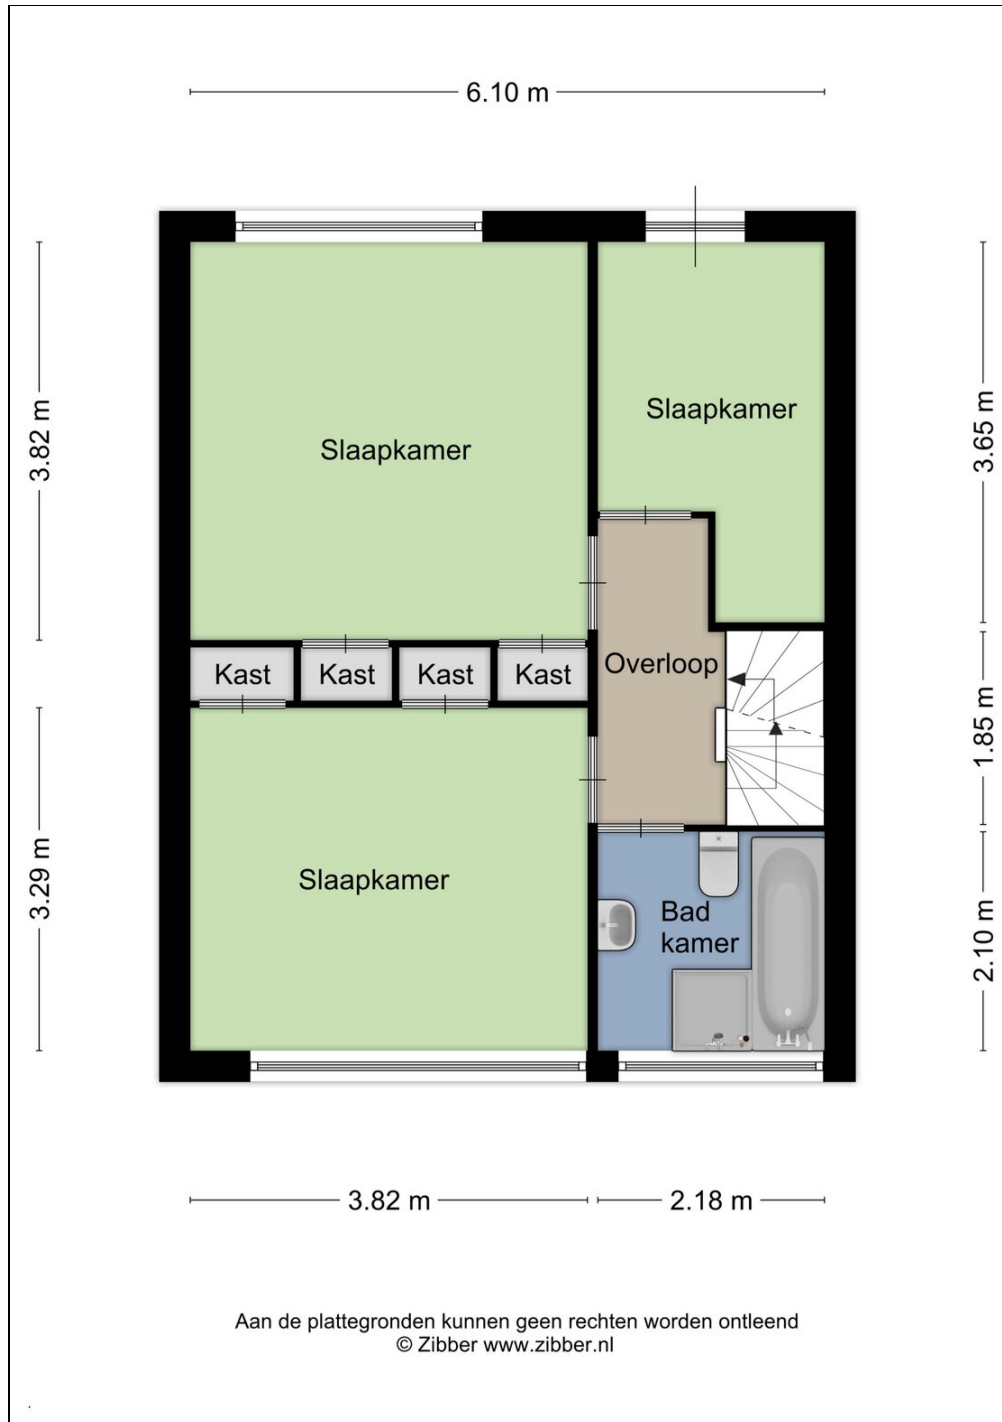

Plattegrond