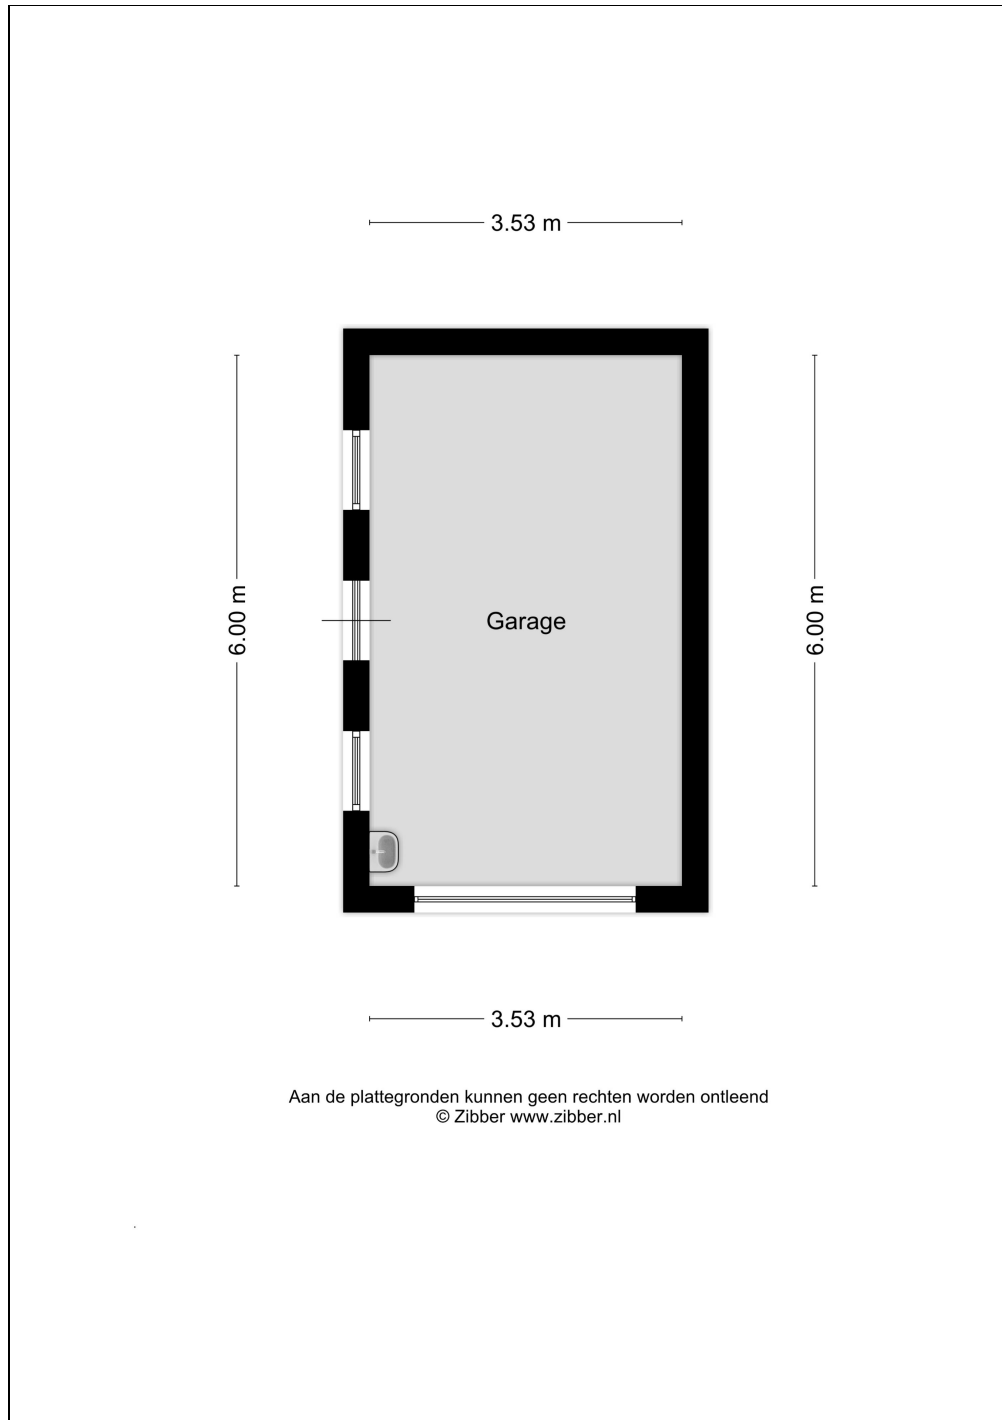

Plattegrond