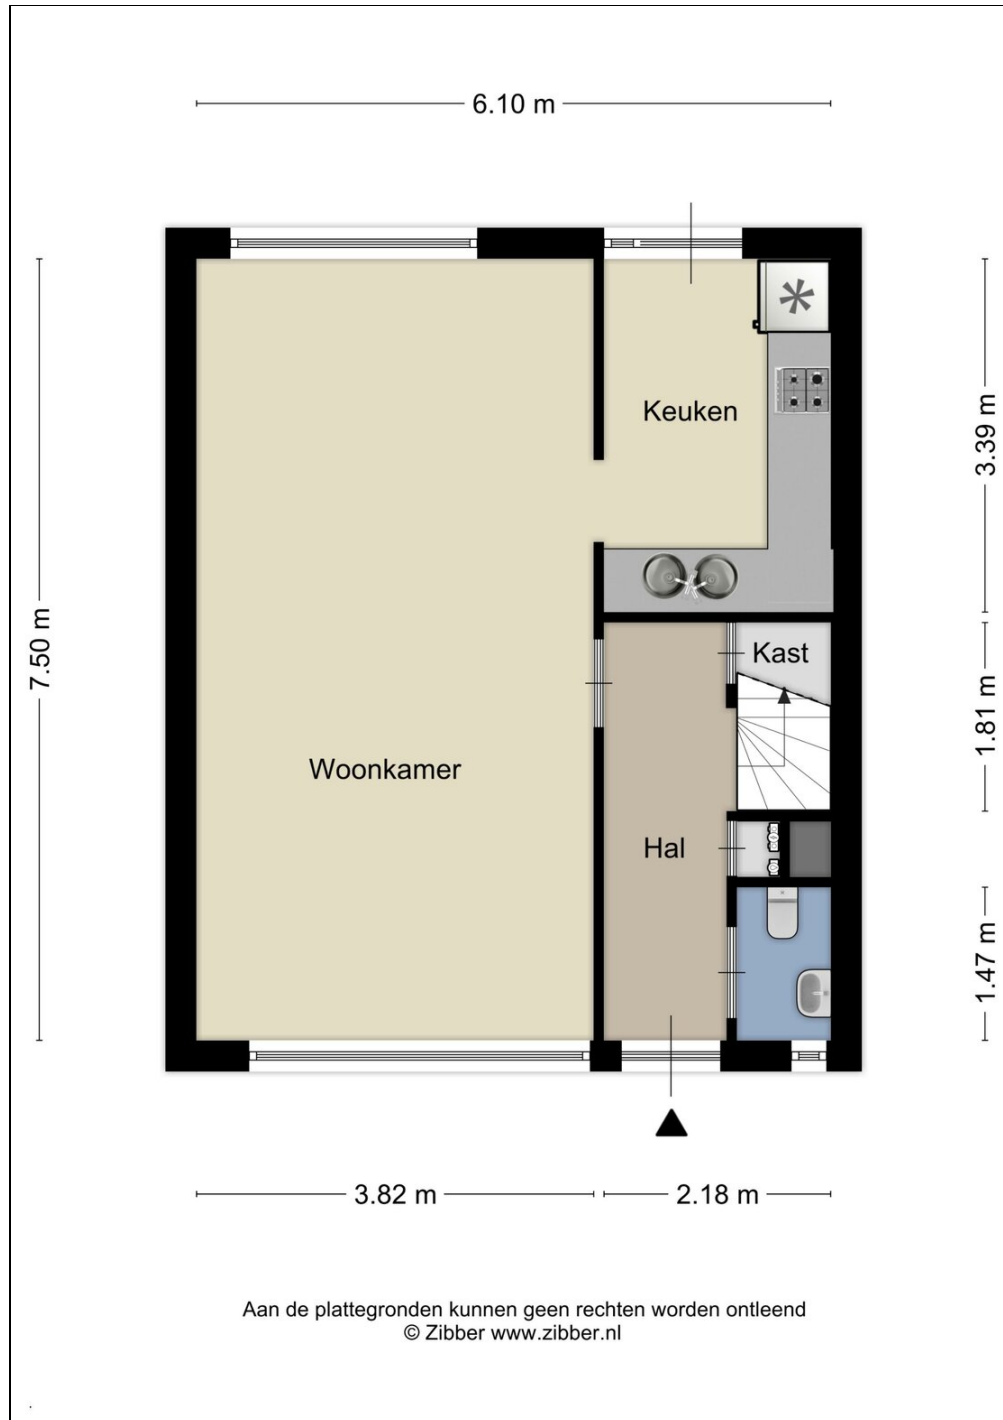

Plattegrond