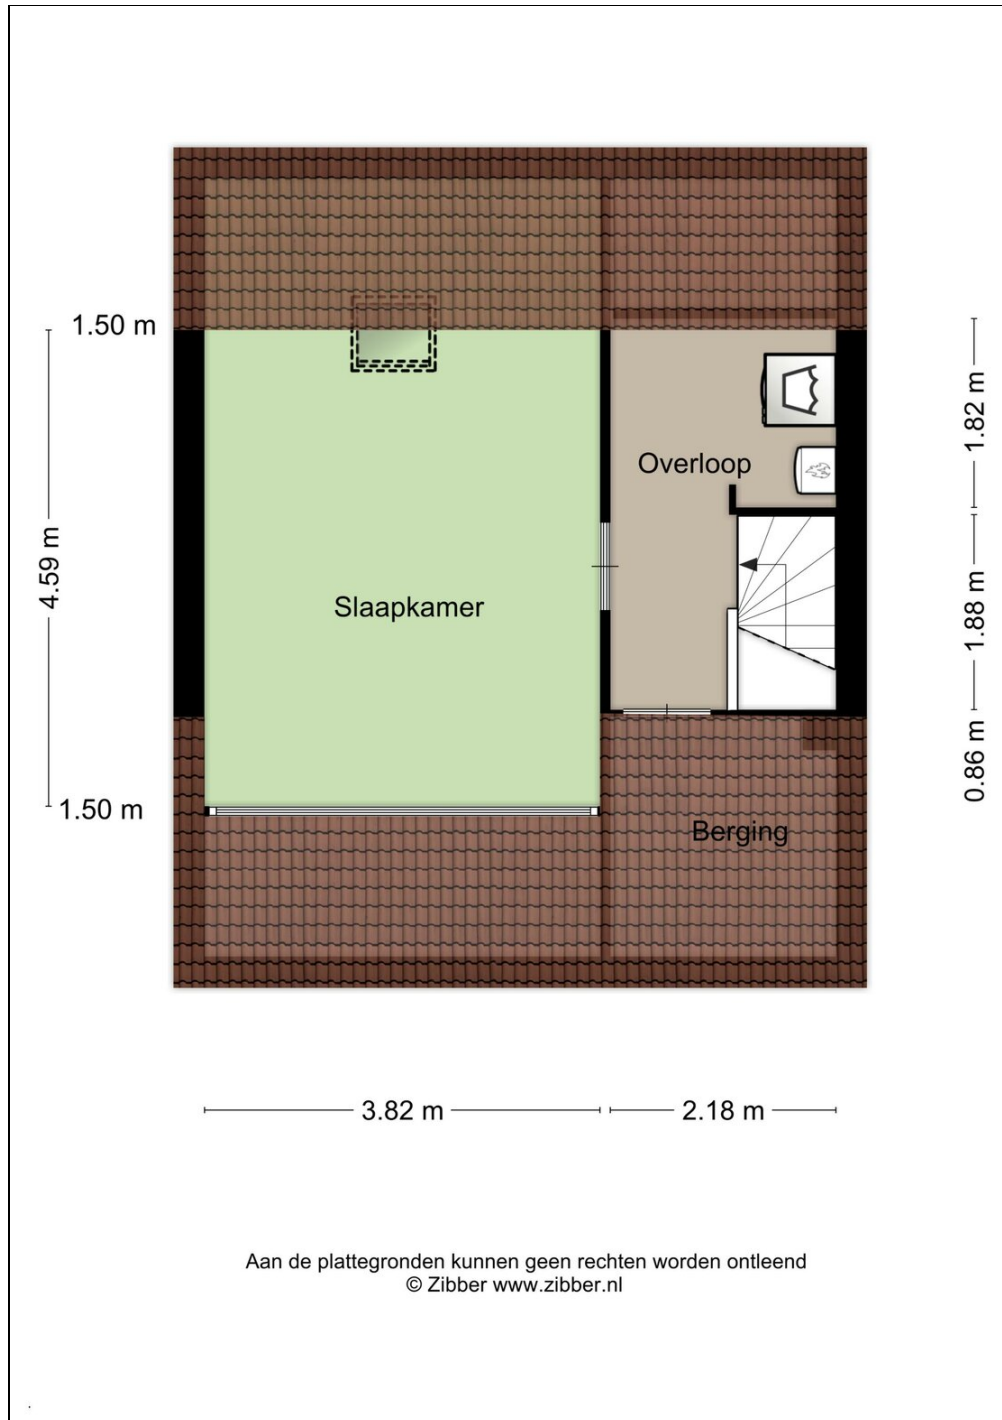

Plattegrond